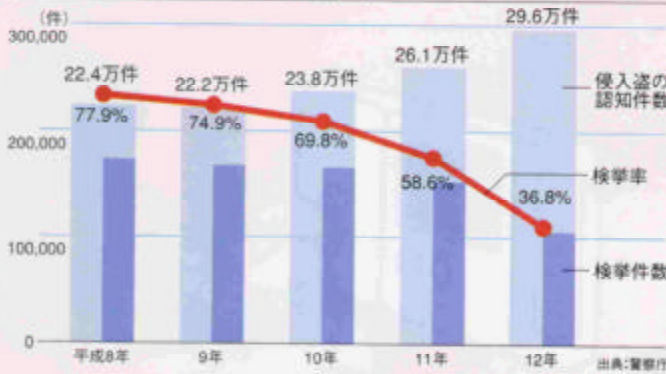

# 私たちの周りには危険が

近年、侵入盗や強盗、迷惑セールスなど、住みいで犯罪やトラブルが起きるケースが増加しています。  
**家族や財産を守るのは、あくまで私たち自身。セルフガードの時代。**  
 実態を知って、正しい防犯意識を持ちたいものです。

侵入盗の認知件数と検挙件数/検挙率

侵入盗認知件数の増加に伴い、検挙率が下がっています。

## ストーカー 不審者

女性をターゲットにした、つきまといや嫌がらせが多発。

ストーカーによる被害が増加し、ストーカー事案に関する相談件数大きな社会問題になっています。

- つきまとい・待ち伏せ・押し掛け
- 監視していると告げる行為
- 面会・交際の要求
- 乱暴な言動
- 無言電話等
- 汚物などの送付
- 名誉の侵害
- 性的羞恥心の侵害