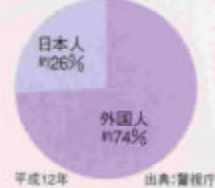

## ストーカー 不審者

女性をターゲットにした、つきまといや嫌がらせが多発。

ストーカーによる被害が増加し、ストーカー事案に関する相談件数大きな社会問題になっています。

- つきまとい・待ち伏せ・押し掛け
- 監視していると告げる行為
- 面会・交際の要求
- 乱暴な言動
- 無言電話等
- 汚物などの送付
- 名誉の侵害
- 性的羞恥心の侵害

## ピッキング 空き巣

侵入方法は多種多様。ピッキングの手口が急増中。

住宅侵入盗で最も多いのが「空き巣」。中でも急増しているのが、ピッキングと呼ばれる侵入手口。わずかな時間でドアの鍵を、痕跡も残さずに開けてしまいます。

侵入分類別の発生状況

ピッキング関連事件の犯人

ピッキング用具使用犯罪認知件数