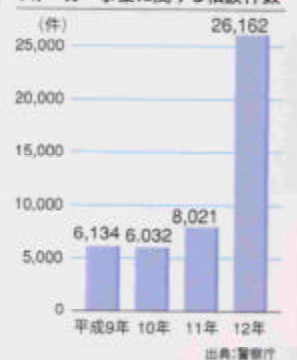

# 私たちの周りには危険が

近年、侵入盗や強盗、迷惑セールスなど、住みいで犯罪やトラブルが起きるケースが増加しています。  
**家族や財産を守るのは、あくまで私たち自身。セルフガードの時代。**  
 実態を知って、正しい防犯意識を持ちたいものです。

侵入盗の認知件数と検挙件数/検挙率

侵入盗認知件数の増加に伴い、検挙率が下がっています。

## ストーカー 不審者

女性をターゲットにした、つきまといや嫌がらせが多発。

ストーカーによる被害が増加し、ストーカー事案に関する相談件数大きな社会問題になっています。

- つきまとい・待ち伏せ・押し掛け
- 監視していると告げる行為
- 面会・交際の要求
- 乱暴な言動
- 無言電話等
- 汚物などの送付
- 名誉の侵害
- 性的羞恥心の侵害