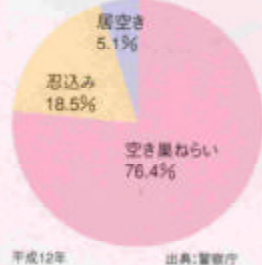

# 私たちの周りには危険が

近年、侵入盗や強盗、迷惑セールスなど、住みいで犯罪やトラブルが起きるケースが増加しています。  
**家族や財産を守るのは、あくまで私たち自身。セルフガードの時代。**  
 実態を知って、正しい防犯意識を持ちたいものです。

侵入盗の認知件数と検挙件数/検挙率

侵入盗認知件数の増加に伴い、検挙率が下がっています。

## ストーカー 不審者

女性をターゲットにした、つきまといや嫌がらせが多発。

ストーカーによる被害が増加し、ストーカー事案に関する相談件数大きな社会問題になっています。

- つきまとい・待ち伏せ・押し掛け
- 監視していると告げる行為
- 面会・交際の要求
- 乱暴な言動
- 無言電話等
- 汚物などの送付
- 名誉の侵害
- 性的羞恥心の侵害

## ピッキング 空き巣

侵入方法は多種多様。ピッキングの手口が急増中。

住宅侵入盗で最も多いのが「空き巣」。中でも急増しているのが、ピッキングと呼ばれる侵入手口。わずかな時間でドアの鍵を、痕跡も残さずに開けてしまいます。

侵入分類別の発生状況

ピッキング関連事件の犯人

ピッキング用具使用犯罪認知件数